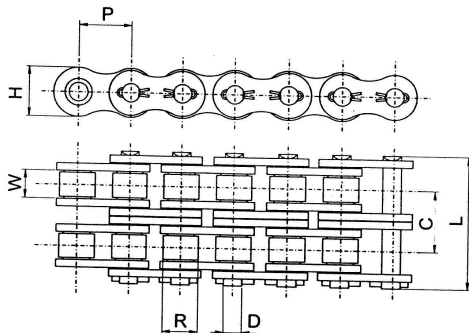

website: www.belarcoimpex.ro ; www.belarco.rusmarket.ru

OFERTA LANTURI CU ROLE TIP A - ANSI B29.1M / API 7F MODEL COT (asigurare zale pe fiecare bolt)

TIP LANT	nr randuri	pas p inch/mm	Ørola R mm	latime rola W mm	Øbolt D mm	distanța între randuri C mm	sarcina medie de rupere F _{rup} N	masa aprox. M kg / ml
12A1 (60)	1	¾"	11,91	12,70	5,94	-	31800	1,7
12A2 (60-2)	2					22, 78	63600	3,10
12A3 (60-3)	3					22, 78	95400	4,57
12A4 (60-4)	4					22, 78	127200	6,16
16A1 (80)	1	1"	15,88	15,80	7,92	-	56700	2,73
16A2 (80-2)	2					29,3	113400	5,33
16A3 (80-3)	3					29,3	170100	7,92
16A4 (80-4)	4					29,3	226800	10,62
20A1 (100)	1	1 ¼"	19,05	19,00	9,52	-	88500	3,96
20A2 (100-2)	2					35,80	177000	7,84
20A3 (100-3)	3					35,80	265500	11,68
20A4 (100-4)	4					35,80	708000	15,47
20A6 (100-6)	6					35,80	1062000	23,05
24A1 (120)	1					1 ½"	22,23	25,40
24A2 (120-2)	2	45,40	254000	11,70				
24A3 (120-3)	3	45,40	381000	17,52				
24A4 (120-4)	4	45,40	508000	23,21				
24A6 (120-6)	6	45,40	762000	34,91				
24A8 (120-8)	8	45,40	1016000	43,75				
28A1 (140)	1	1 ¾"	25,40	25,40	12,7	-	172400	7,45
28A2 (140-2)	2					48,90	344800	13,35
28A3 (140-3)	3					48,90	517200	21,28
28A4 (140-4)	4					48,90	689600	28,20
28A6 (140-6)	6					48,90	1034400	42,04
28A8 (140-8)	8					48,90	1379200	59,50
32A1 (160)	1	2"	28,58	31,75	14,27	-	226800	10,01
32A2 (160-2)	2					58,50	453600	20,04
32A3 (160-3)	3					58,50	680400	30,04
32A4 (160-4)	4					58,50	907200	40,42
40A1 (200)	1	2 ½"	39,73	38,1	19,84	-	353800	15,8
40A2 (200-2)	2					71,55	707600	32
40A3 (200-3)	3					71,55	1061400	47,6